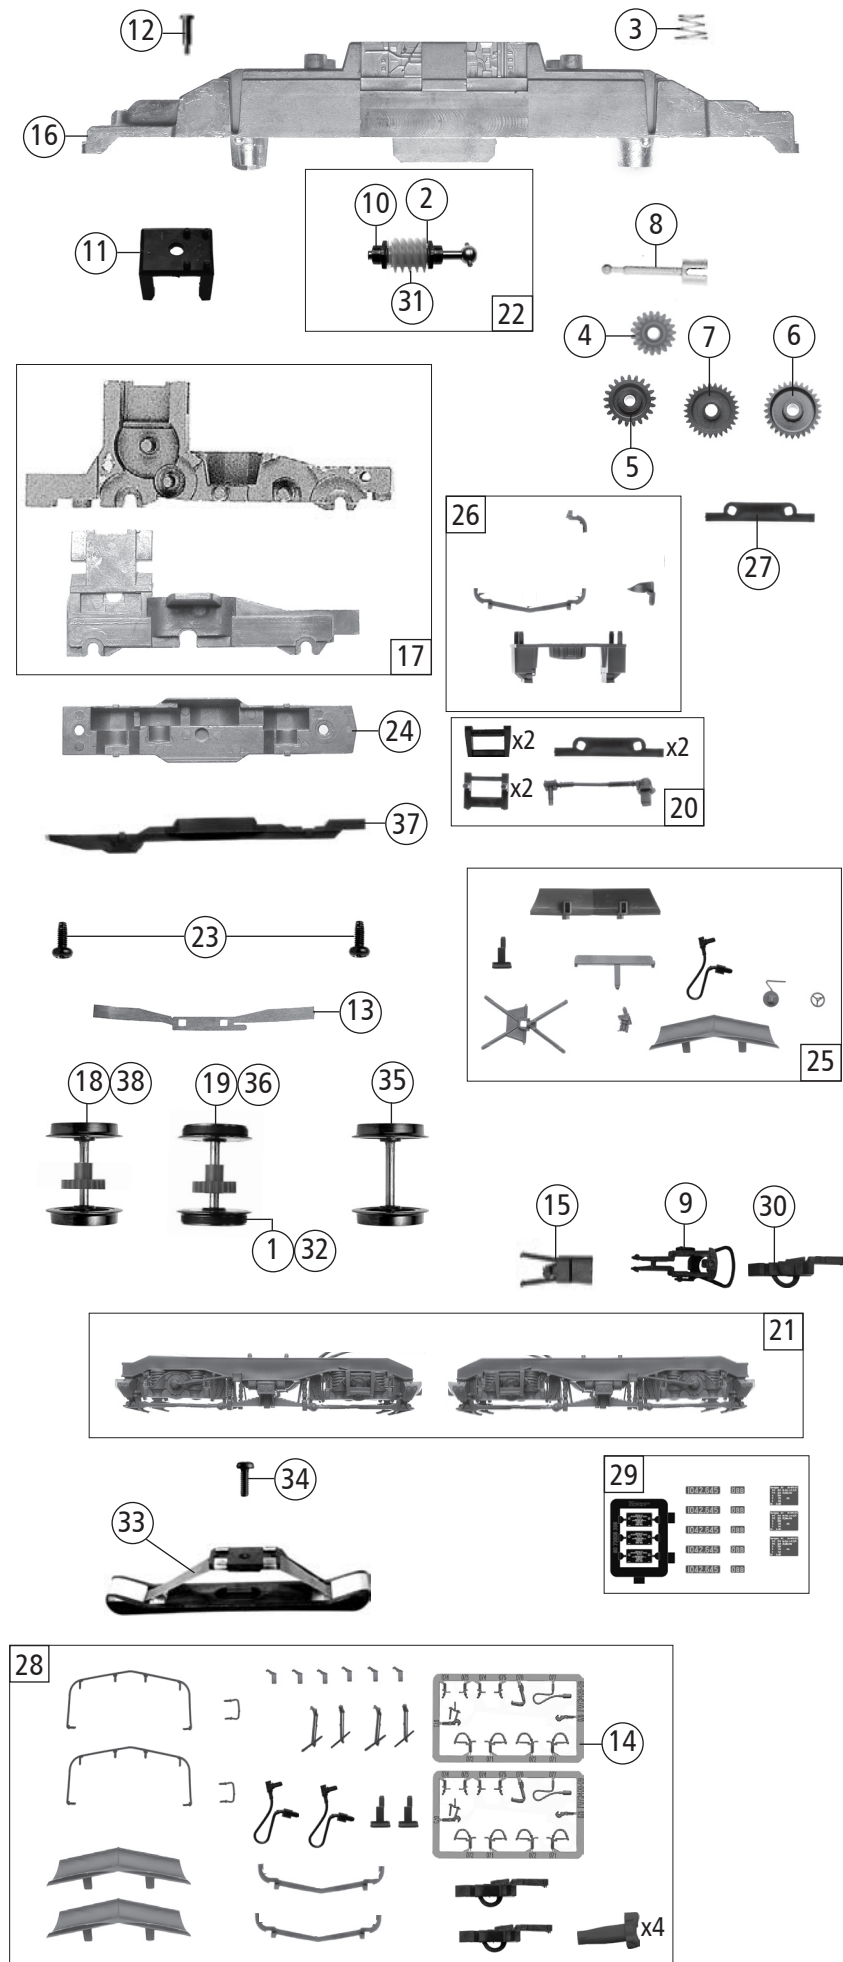

Pos. Nr. Pos.no.	Beschreibung Description	Art.-Nr. Art.no.	Preisgruppe Price bracket
7500023	ÖBB 1042	=	
7510023		=	🔊
7520023		~	🔊
1	Haftringe 12,9-14,6mm 10 Stk. Traction tyres 10 pieces	40070	---
2	Beilagscheibe 2,1x4/0,2 mm Washer	86108	3
3	Konusfeder Cone spring	86202	3
4	Schnecken Zahnrad Z=17/19 Worm gear wheel	86413	5
5	Zahnrad Z=21 G/M=0,4 Gear wheel	86414	3
6	Zahnrad Z=29 M=0,4 Gear wheel	86467	3
7	Zahnrad Z=29 M=0,4 Gear wheel	86468	3
8	Kardanwelle Cardan shaft	107011	4
9	Standardkupplung Standard coupling	89246	6
10	Lager für Schneckenachse Bearing for worm gear axle	89749	6
11	Schneckendeckel Worm gear cover	94707	4
12	Ansatzschraube M2X8/3,2 mm Flanged screw	100101	4
13	Radkontakt für Drehgestellblende Wheel contact for bogie frame	100256	3
14	TS - Bremschläuche + Zughaken Part set brake tubes + coupling hooks	139832	7
15	Kupplungskammer Coupling reception	111944	4
16	Grundrahmen Basic frame	141647	18
17	Getriebebesatz 2-teilig Gear set 2-parts	116995	7
18	Radsatz ohne Haftring mit Zahnrad Wheelset w/o traction tyres w. gear wheel	116996	11
19	Radsatz mit Haftring mit Zahnrad Wheelset w. traction tyre w.gear wheel	116999	12
20	TS - Blendensteckteile Set of cover plug-in parts	117005	6
21	Drehgestellblende 1+2 Bogie frame 1+2	121120	12
22	Schneckensatz mit Kardankugel Set of worm gear incl. cardan ball	112307	13
23	GF-Schraube M2x5 mm Self-tapping screw	114966	3
24	Getriebeboden Gear bottom	116998	6
25	TS - Gehäuse+DG Part set - Body+bogie	116992	7
26	TS - Unterflurgerät, Microschürzen Part set of underfloor unit, micro skirts	116991	6
27	Kontakthalter Contact holder	111954	3
28	Zurüstbeutel Bag with accessories	149818	17
29	Tafelsatz Set of panels	149819	12
30	Kurzkupplung - Vorentkupplung Short coupling	115550	6
31	Schnecke Worm gear	86702	6
AC - Wechselstrom			
32	Haftringensatz 10Stk. 12,5-15,3mm Traction tyres set 10pieces	40075	---
33	Schleifer 46mm Slider	86031	14
34	Schraube M 1,6X6 mm Screw	115269	3
35	Radsatz ohne Zahnrad ohne Haftring AC Wheelset w/o gear wheel and tract.tyre AC	117007	10
36	Radsatz mit Haftring mit Zahnrad AC Wheelset w.traction tyre w.gear wheel AC	117008	12
37	Getriebeboden AC Gear bottom AC	117009	6
38	Radsatz ohne Haftring m. Zahnrad AC Wheelset w/o traction tyre w. gear wheel AC	117010	11